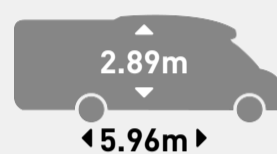

KWALITEIT

Flash | Welcome

Standaarduitrusting

- → Vijf jaar garantie op waterdichtheid
- → Polyester carrosserie
- → Polyester dak 54 mm
- → Vloerdikte 63 mm
- → Alle interieurverlichting LED spots

VEILIGHEID

Flash | Welcome

Standaarduitrusting

- → Speciaal camperchassis
- → Air bag bestuurder
- → ABS
- → Startblokkeersysteem
- → Achteras met grote spoorbreedte

COMFORT

Flash | Welcome

Standaarduitrusting

- → Verwarming tijdens het rijden te gebruiken
- → Verstelbare hoofdsteunen bij dinette
- → Dinette om te bouwen tot extra slaapplaats
- → USB-aansluiting

Uitvoering Welcome

+ COMFORT

- → Parkeersensoren achter met geluidssignaal in cabine

- → Confort matras in bed achterin of hefbed

+ DESIGN

- → Deur opbouw met raam en hor
- → Centrale vergrendeling cabine en opbouw
- → Dakluik met 12 V ventilator
- → AES Koelkast (zoekt zelf energiebron)
- → Seitz ramen
- → Verduisteringsgordijn stuurcabine REMIS

- → Thermovorm achterpaneel + LED
- → Keuze uit 3 houtsoorten
- → Stoelhoezen in cabine
- → Keukenpaneel met verlichting
- → LED stemningsbelysning

FIAT STANDAARDUITRUSTING

- → Airbag passagier
- → Elektrisch verstelbare en verwarmbare spiegels
- → Passagiersstoel in hoogte verstelbaar
- → Radio-antenne geïntegreerd in buitenspiegel
- → Openslaand panoramisch dakraam in cabine
- → Panoramisch dakluik 700X500 mm SEITZ
- → Uitschuifbare steun voor platte TV
- → 2 luidsprekers in leefruimte

2.0L 115 pk / 85Kw
2.3L 130 pk / 96Kw
2.3L 150 pk / 109Kw
3.0L 180 pk / 130Kw