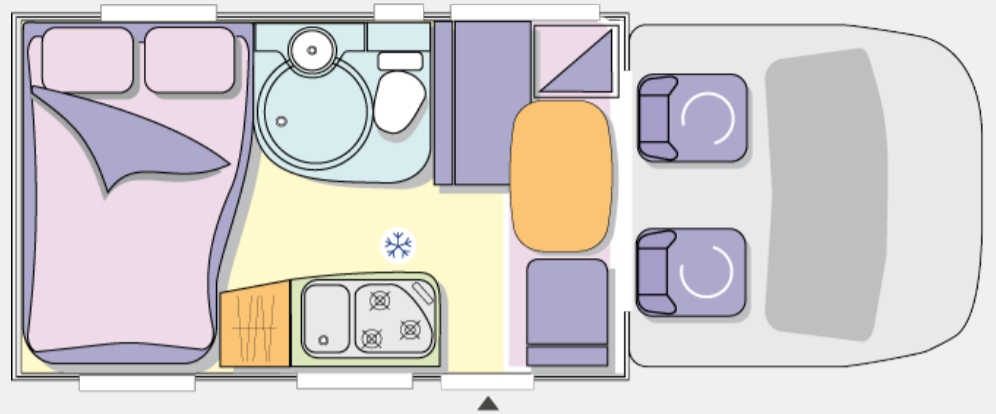

KWALITEIT Standaarduitrusting Flash | Welcome

- → Vijf jaar garantie op waterdichtheid
- → Polyester carrosserie
- → Polyester dak 54 mm
- → Vloerdikte 63 mm
- → Alle interieurverlichting LED spots

VEILIGHEID Standaarduitrusting Flash | Welcome

- → Speciaal camperchassis
- → Air bag bestuurder
- → ABS
- → Startblokkeersysteem
- → Achteras met grote spoorbreedte
- → Cruise control
- → ESP
- → Stalen velgen 16"

COMFORT Standaarduitrusting Flash | Welcome

- → Verwarming tijdens het rijden te gebruiken
- → Verstelbare hoofdsteunen bij dinette
- → Dinette om te bouwen tot extra slaapplek
- → USB-aansluiting

Uitvoering Welcome

+ COMFORT	→ Confort matras in bed achterin of hefbed
→ Parkeersensoren achter met geluidssignaal in cabine	
+ DESIGN	
→ Deur opbouw met raam en hor	→ Thermovorm achterpaneel + LED
→ Centrale vergrendeling cabine en opbouw	→ Keuze uit 3 houtsoorten
→ Dakluik met 12 V ventilator	→ Stoelhoezen in cabine
→ AES Koelkast (zoekt zelf energiebron)	→ Keukenpaneel met verlichting
→ Seitz ramen	→ LED stemningsbelysning

FORD STANDAARDUITRUSTING

- → Airbag passagier
- → Elektrisch verstelbare en verwarmbare spiegels
- → Passagiersstoel in hoogte verstelbaar
- → Radio met bediening op het stuur (MP3/USB/Bluetooth/2HP)
- → Openslaand panoramisch dakraam in cabine
- → Panoramisch dakluik 700X500 mm SEITZ
- → Uitschuifbare steun voor platte TV
- → 2 luidsprekers in leefruimte
- → Protections latérales larges couleur carrosserie (cabine)

SPECIFICATIES VAN DIT MODEL

- Tafel in meerdere richtingen verstelbaar
- Verwarming door middel van autobrandstof
  - Ringverwarming
- Opbergruimte van buitenaf bereikbaar
- Eenvoudig in hoogte te verstellen bed boven garage
  - Verstelbaar 35 cm.
  - Flexibele garage

Naar keuze: :

FIAT&FORD
WELCOME houtdecor Marbella
WELCOME houtdecor Frasio
WELCOME houtdecor Rijeka
FLASH houtdecor Marbella