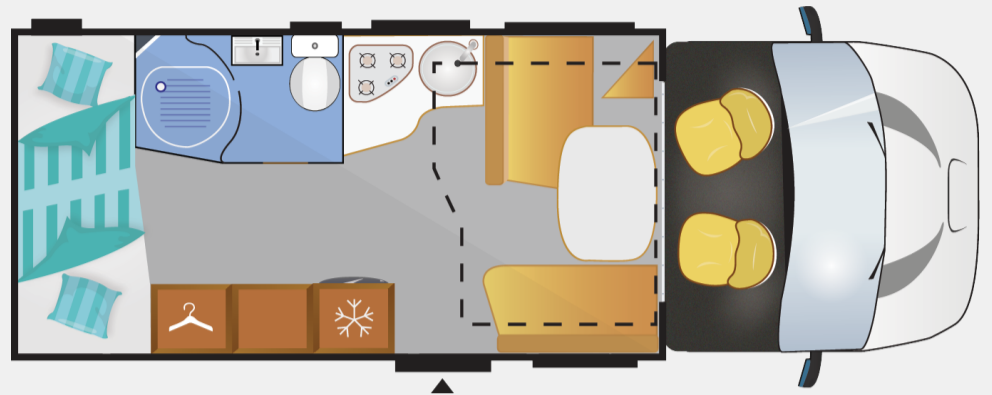

VEILIGHEID Standaarduitrusting

Flash | Welcome

- → Speciaal camperchassis
- → Air bag bestuurder
- → ABS
- → Achteras met grote spoorbreedte
- → Cabinestoelen met dubbele armsteunen
- → Cabinestoelen in hoogte verstelbaar
- → ESP
- → velgen 16"

COMFORT Standaarduitrusting

Flash | Welcome

- → Radio met bediening op het stuur (MP3/USB/Bluetooth/2HP)
- → hefbed (tweepersoonsbed)
- → Openslaand panoramisch dakraam in cabine
- → Verwarming tijdens het rijden te gebruiken
- → Verstelbare hoofdsteunen bij dinette
- → TV-voorbereiding
- → USB-aansluiting
- → bediende telescopische tafelpoot

DESIGN Standaarduitrusting

Flash | Welcome

- → Grote laterale beschermingen in de kleur van de carrosserie (stuurcabine)
- → Twee-kleurig ingericht sfeer

Uitvoering Welcome

+ COMFORT	→ Confort matras in bed achterin of hefbed
→ Parkeersensoren achter met geluidssignaal in cabine	
→ Panoramisch dakraam	+ DESIGN
→ AES Koelkast (zoekt zelf energiebron)	→ Thermovorm achterpaneel + LED
→ Uitschuifbare steun voor platte TV	→ Garderobe bij ingang met indirecte verlichting
→ Zitgroep in L vorm	→ Stoelhoezen in cabine
→ Indirecte verlichting onder het keukenblok	→ Keukenpaneel met verlichting
→ Buitenverlichting LED	→ LED stemningsbelysning
→ Verlichting in hangkast en in bergruimte	→ Hefbed met luxeafwerking
→ Houten douchevloer	

2.2L 125 pk / 92Kw
2.2L 155 pk / 114Kw

SPECIFICATIES VAN DIT MODEL

- Koelkast 175 liter met vriesvak
- Verwarming door middel van autobrandstof
  - Ringverwarming
- Toiletruimte:
  - Dubbele ventilatie (dakluik en raam)
  - Douchecabine met schuifdeur
- Onderbed opklapbaar t.b.v. garage
- Grote hangkast
- Opbergruimte over volledige breedte van de camper

Naar keuze: :

FIAT&FORD