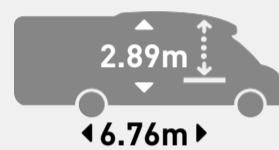

2.3L 130 pk / 96Kw
2.3L 150 pk / 109Kw
3.0L 180 pk / 130Kw

SPECIFICATIES VAN DIT MODEL

- Koelkast 175 liter met vriesvak
- Verwarming door middel van autobrandstof
 - Ringverwarming
- Toiletruimte:
 - Dubbele ventilatie (dakluik en raam)
 - Douchecabine met schuifdeur
- Onderbed opklapbaar t.b.v. garage
- Grote hangkast
- Opbergruimte over volledige breedte van de camper