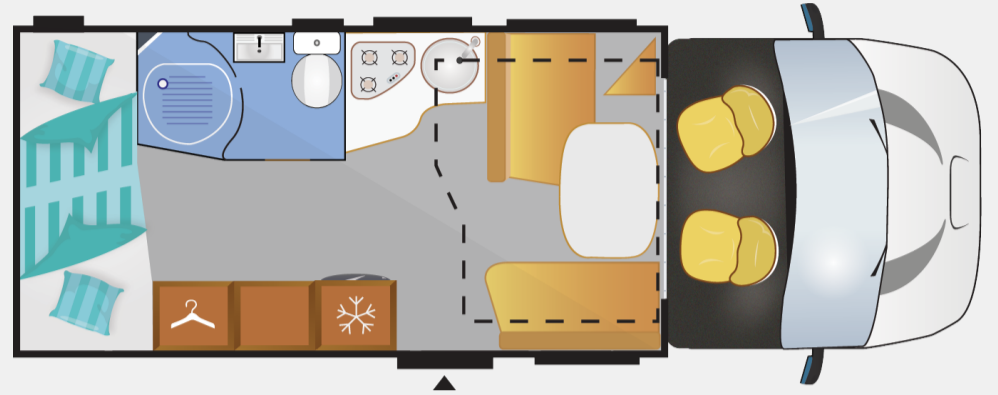

VEILIGHEID

Flash | Welcome

Standaarduitrusting

- → Speciaal camperchassis
- → Air bag bestuurder
- → ABS
- → Achteras met grote spoorbreedte
- → Cabinestoelen met dubbele armsteunen "Captain Chair"
- → Radio-antenne geïntegreerd in buitenspiegel

COMFORT

Flash | Welcome

Standaarduitrusting

- → hefbed (tweepersoonsbed)
- → Openslaand panoramisch dakraam in cabine
- → Verwarming tijdens het rijden te gebruiken
- → Verstelbare hoofdsteunen bij dinette
- → TV-voorbereiding
- → USB-aansluiting
- → bediende telescopische tafelpoot

DESIGN Standaarduitrusting

Flash | Welcome

- → Twee-kleurig ingericht sfeer

Uitvoering Welcome

+ COMFORT

- → Parkeersensoren achter met geluidssignaal in cabine
- → Panoramisch dakraam
- → AES Koelkast (zoekt zelf energiebron)
- → Uitschuifbare steun voor platte TV
- → Zitgroep in L vorm
- → Indirecte verlichting onder het keukenblok
- → Buitenverlichting LED
- → Verlichting in hangkast en in bergruimte
- → Houten douchevloer

- → Confort matras in bed achterin of hefbed

+ DESIGN

- → Thermovorm achterpaneel + LED
- → Garderobe bij ingang met indirecte verlichting
- → Stoelhoezen in cabine
- → Keukenpaneel met verlichting
- → LED stemningsbelysning
- → Hefbed met luxeafwerking

2.3L 130 pk / 96Kw
2.3L 150 pk / 109Kw
3.0L 180 pk / 130Kw

SPECIFICATIES VAN DIT MODEL

- Koelkast 175 liter met vriesvak
- Verwarming door middel van autobrandstof
  - Ringverwarming
- Toiletruimte:
  - Dubbele ventilatie (dakluik en raam)
  - Douchecabine met schuifdeur
- Onderbed opklapbaar t.b.v. garage
- Grote hangkast
- Opbergruimte over volledige breedte van de camper

Naar keuze: :

FIAT&FORD