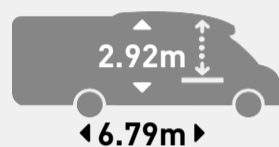

VEILIGHEID Standaarduitrusting

Flash | Welcome

- → Speciaal camperchassis
- → Air bag bestuurder
- → ABS
- → Achteras met grote spoorbreedte
- → Cabinestoelen met dubbele armsteunen
- → Cabinestoelen in hoogte verstelbaar
- → ESP
- → velgen 16"

COMFORT Standaarduitrusting

Flash | Welcome

- → Radio met bediening op het stuur (MP3/USB/Bluetooth/2HP)
- → hefbed (tweepersoonsbed)
- → Openslaand panoramisch dakraam in cabine
- → Verwarming tijdens het rijden te gebruiken
- → Verstelbare hoofdsteunen bij dinette
- → TV-voorbereiding
- → USB-aansluiting
- → bediende telescopische tafelpoot

DESIGN Standaarduitrusting

Flash | Welcome

- → Grote laterale beschermingen in de kleur van de carrosserie (stuurcabine)
- → Twee-kleurig ingericht sfeer

Uitvoering Welcome

+ COMFORT	→ Confort matras in bed achterin of hefbed
→ Parkeersensoren achter met geluidssignaal in cabine	
→ Panoramisch dakraam	+ DESIGN
→ AES Koelkast (zoekt zelf energiebron)	→ Thermovorm achterpaneel + LED
→ Uitschuifbare steun voor platte TV	→ Garderobe bij ingang met indirecte verlichting
→ Zitgroep in L vorm	→ Stoelhoezen in cabine
→ Indirecte verlichting onder het keukenblok	→ Keukenpaneel met verlichting
→ Buitenverlichting LED	→ LED stemningsbelysning
→ Verlichting in hangkast en in bergruimte	→ Hefbed met luxeafwerking
→ Houten douchevloer	

2.2L 125 pk / 92Kw
2.2L 155 pk / 114Kw