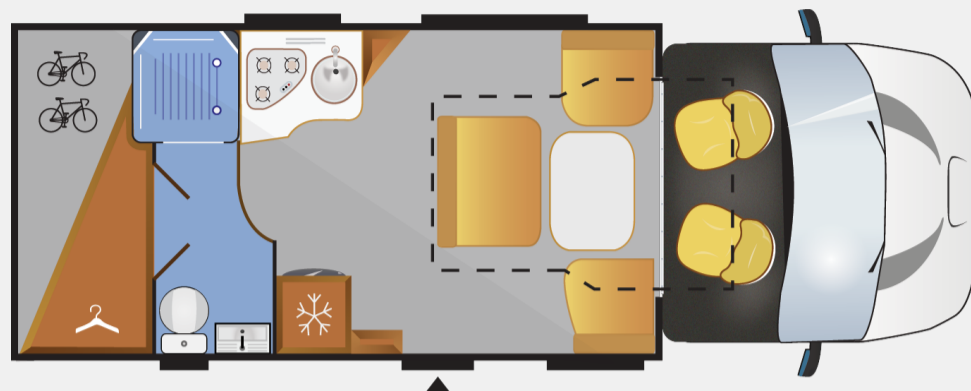

COMFORT

Flash | Welcome

Standaarduitrusting

- hefbed (tweepersoonsbed)
- Openslaand panoramisch dakraam in cabine
- Verwarming tijdens het rijden te gebruiken
- Verstelbare hoofdsteunen bij dinette
- TV-voorbereiding
- USB-aansluiting
- bediende telescopische tafelpoot

DESIGN Standaarduitrusting

Flash | Welcome

- Twee-kleurig ingericht sfeer

Uitvoering Welcome

+ COMFORT

- Parkeersensoren achter met geluidssignaal in cabine
- Panoramisch dakraam
- AES Koelkast (zoekt zelf energiebron)
- Uitschuifbare steun voor platte TV
- Zitgroep in L vorm
- Indirecte verlichting onder het keukenblok
- Buitenverlichting LED
- Verlichting in hangkast en in bergruimte
- Houten douchevloer

SPECIFICATIES VAN DIT MODEL

- Zitbank met ISOFIX systeem voor kinderstoel
- Koelkast 175 liter met vriesvak
- Lit central de pavillon 2 Positions / 2m X 1,40m
- Toiletruimte:
 - Dubbele ventilatie (dakluik en raam)
 - Douchecabine met schuifdeur
 - Dubbele afvoer in de douchebak
- Kast
- 3 Poorten toegang tot garage
- Multifunctionele Garage/opslag

SPECIFICATIES VAN DIT MODEL

- Zitbank met ISOFIX systeem voor kinderstoel
- Koelkast 175 liter met vriesvak
- Lit central de pavillon 2 Positions / 2m X 1,40m
- Toiletruimte:
 - Dubbele ventilatie (dakluik en raam)
 - Douche cabine met schuifdeur
 - Dubbele afvoer in de douchebak
- Kast
- 3 Poorten toegang tot garage
- Multifunctionele Garage/opslag