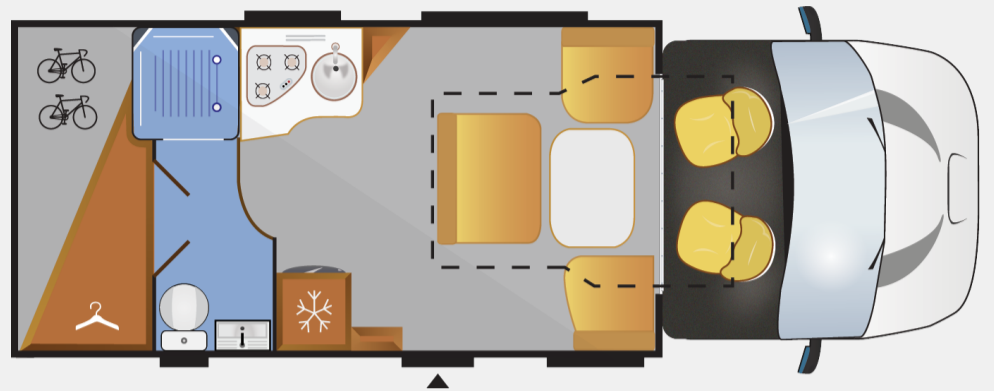

COMFORT Standaarduitrusting

Flash | Welcome

- Radio met bediening op het stuur (MP3/USB/Bluetooth/2HP)
- hefbed (tweepersoonsbed)
- Openslaand panoramisch dakraam in cabine
- Verwarming tijdens het rijden te gebruiken
- Verstelbare hoofdsteunen bij dinette
- TV-voorbereiding
- USB-aansluiting
- bediende telescopische tafelpoot

SPECIFICATIES VAN DIT MODEL

- Zitbank met ISOFIX systeem voor kinderstoel
- Koelkast 175 liter met vriesvak
- Lit central de pavillon 2 Positions / 2m X 1,40m
- Toiletruimte:
 - Dubbele ventilatie (dakluik en raam)
 - Douche cabine met schuifdeur
 - Dubbele afvoer in de douchebak
- Kast
- 3 Poorten toegang tot garage
- Multifunctionele Garage/opslag