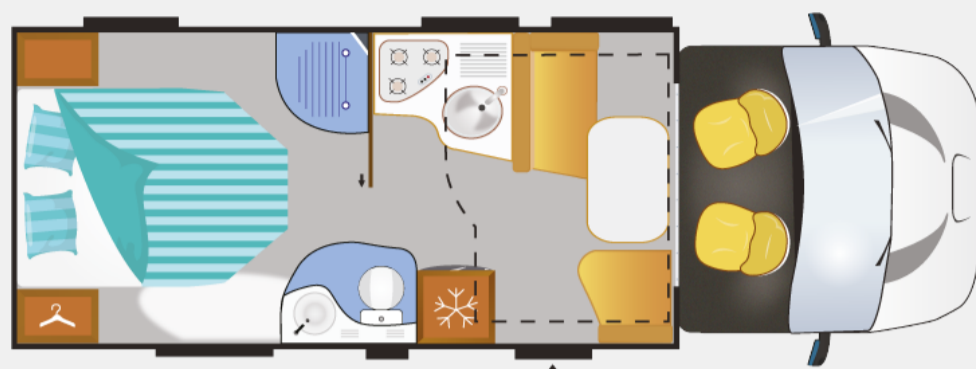

KWALITEIT

Standaarduitrusting

- → 7 jaar garantie op waterdichtheid
- → I.R.P
- → TECHNIBOX
- → Seitz ramen
- → Alle interieurverlichting LED spots
- → Stille ladegeleiders in keuken met "soft close" systeem
- → Bevestigingspunten voor fietsenrek

VEILIGHEID

Standaarduitrusting

- → Speciaal camperchassis
- → Air bag bestuurder + passagier
- → ABS
- → Achteras met grote spoorbreedte
- → Cruise control
- → Elektrisch verstelbare en verwarmbare spiegels
- → achteruitrijdcamera
- → Cabinestoelen met dubbele armsteunen
- → Cabinestoelen in hoogte verstelbaar
- → ESP
- → velgen 16"

COMFORT

Standaarduitrusting

- → Motor 155 pk (103 kW)
- → Airconditioning cabine
- → Radio met bediening op het stuur (MP3/USB/Bluetooth/2HP)
- → hefbed (tweepersoonsbed)
- → Openslaand panoramisch dakraam in cabine
- → Verwarming tijdens het rijden te gebruiken
- → Verstelbare hoofdsteunen bij dinette
- → TV-voorbereiding
- → USB-aansluiting
- → bediende telescopische tafelpoot

DESIGN Standaarduitrusting

- → exclusieve binnen- en buitendesign
- → Grote laterale beschermingen in de kleur van de carrosserie (stuurcabine)
- → Twee-kleurig ingericht sfeer

SPECIFICATIES VAN DIT MODEL

- Tafel in meerdere richtingen verstelbaar
- Koelkast 175 liter met vriesvak
- Verwarming door middel van autobrandstof
  - Warmwatersysteem
  - Ringverwarming
- Separate doucheruimte
- Eenvoudig in hoogte te verstellen bed boven garage
  - Verstelbaar 30 cm.
  - Flexibele garage