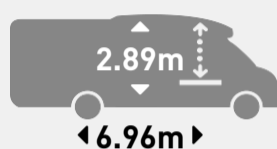

2.3L 130 pk / 96Kw
2.3L 150 pk / 109Kw
3.0L 180 pk / 130Kw

SPECIFICATIES VAN DIT MODEL

- Koelkast 175 liter met vriesvak
- Verwarming door middel van autobrandstof
 - Warmwatersysteem
 - Ringverwarming
- Separate doucheruimte
- Eenvoudig in hoogte te verstellen bed boven garage
 - Verstelbaar 30 cm.
 - Flexibele garage
- Verstelbaar bed (maakt grote bergruimte mogelijk)