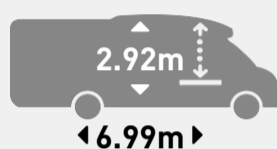

2.2L 125 pk / 92Kw
2.2L 155 pk / 114Kw

SPECIFICATIES VAN DIT MODEL

- Koelkast 175 liter met vriesvak
- Verwarming door middel van autobrandstof
 - Warmwatersysteem
 - Ringverwarming
- Separate doucheruimte
- Eenvoudig in hoogte te verstellen bed boven garage
 - Verstelbaar 30 cm.
 - Flexibele garage
- Verstelbaar bed (maakt grote bergruimte mogelijk)