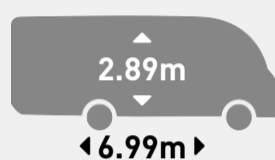

2.3L 130 pk / 96Kw
2.3L 150 pk / 109Kw
3.0L 180 pk / 130Kw

SPECIFICATIES VAN DIT MODEL

- Tafel in meerdere richtingen verstelbaar
- Koelkast 175 liter met vriesvak
- Verwarming 6000 W op autobrandstof
- Separate doucheruimte
- Eenvoudig in hoogte te verstellen bed boven garage
 - Verstelbaar 30 cm.
 - Flexibele garage