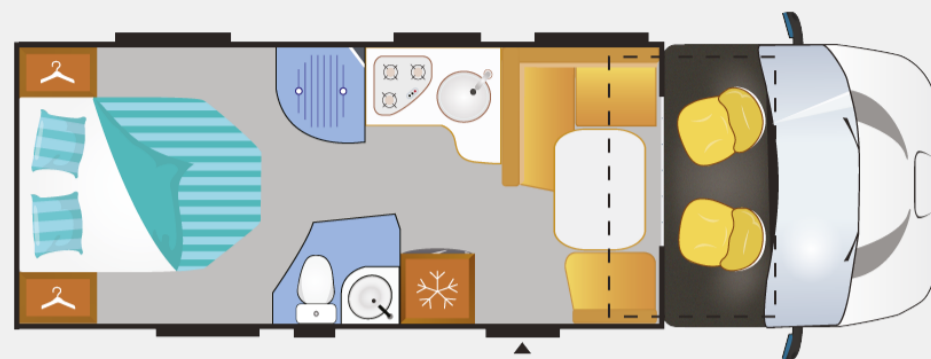

- Parkeersensoren achter met geluidssignaal in cabine
- hefbed (tweepersoonsbed)
- Panoramisch dakraam
- Krachtige verwarming 6000 W
- Verwarming tijdens het rijden te gebruiken
- AES Koelkast (zoekt zelf energiebron)
- Verstelbare hoofdsteunen bij dinette
- Uitschuifbare steun voor platte TV + voorbereiding
- USB-aansluiting
- Zitgroep in L vorm
- Indirecte verlichting onder het keukenblok
- LED sfeerverlichting bij de vloer
- Buitenverlichting LED
- Verlichting in hangkast en in bergruimte
- 2e toegangsdeur naar bergruimte (linkerzijde)
- Confort matras in bed achterin of hefbed

DESIGN Standaarduitrusting

- Thermovorm achterpaneel + LED
- Twee-kleurig ingericht sfeer
- Stoelhoezen in cabine
- Keukenpaneel met verlichting
- Luxe stoffering achterzijde met verwijderbare rugleuning

2.3L 130 pk / 96Kw
2.3L 150 pk / 109Kw
3.0L 180 pk / 130Kw

SPECIFICATIES VAN DIT MODEL

- Tafel in meerdere richtingen verstelbaar
- Koelkast 175 liter met vriesvak
- Verwarming 6000 W op autobrandstof
- Separate doucheruimte
- Eenvoudig in hoogte te verstellen bed boven garage
 - Verstelbaar 30 cm.
 - Flexibele garage