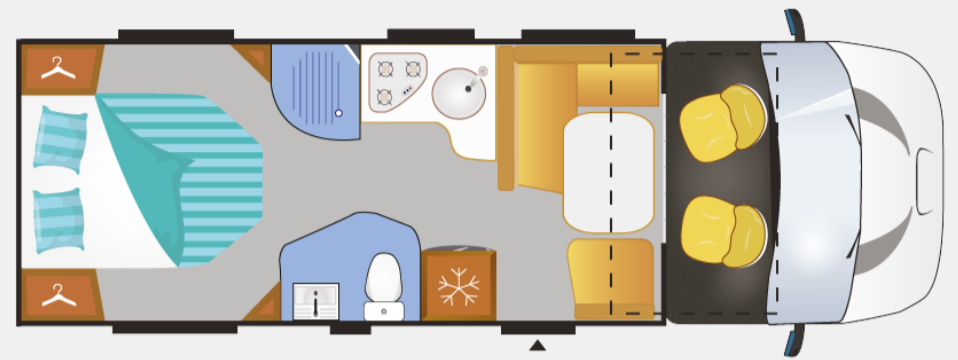

KWALITEIT

Standaarduitrusting

- → 7 jaar garantie op waterdichtheid
- → Opbouw uitgevoerd in polyester
- → Seitz ramen
- → Polyester dak/vloerdikte
- → Styrofoam isolatie
- → Verlaagde instaptrede
- → Alle interieurverlichting LED spots
- → Stille ladegeleiders in keuken met "soft close" systeem
- → Bevestigingspunten voor fietsenrek
- → Radio voorbereiding + 2 luidsprekers
- → Voorbereiding voor achteruitrijcamera
- → Deur bestuurder met elektrisch bediend raam

VEILIGHEID

Standaarduitrusting

- → Air bag bestuurder
- → ABS
- → Achteras met grote spoorbreedte
- → Dagrijverlichting
- → Cabinestoelen met dubbele armsteunen
- → Cabinestoelen in hoogte verstelbaar

COMFORT

Standaarduitrusting

- → Parkeersensoren achter met geluidssignaal in cabine
- → hefbed (tweepersoonsbed)
- → Panoramisch dakraam
- → Krachtige verwarming 6000 W
- → Verwarming tijdens het rijden te gebruiken
- → AES Koelkast (zoekt zelf energiebron)
- → Verstelbare hoofdsteunen bij dinette
- → Uitschuifbare steun voor platte TV + voorbereiding
- → USB-aansluiting
- → Zitgroep in L vorm
- → Indirecte verlichting onder het keukenblok
- → LED sfeerverlichting bij de vloer
- → Buitenverlichting LED
- → Verlichting in hangkast en in bergruimte
- → 2e toegangsdeur naar bergruimte (linkerzijde)
- → Confort matras in bed achterin of hefbed

DESIGN Standaarduitrusting

- → Thermovorm achterpaneel + LED
- → Twee-kleurig ingericht sfeer
- → Stoelhoezen in cabine
- → Keukenpaneel met verlichting
- → Luxe stoffering achterzijde met verwijderbare rugleuning

2.3L 130 pk / 96Kw
2.3L 150 pk / 109Kw
3.0L 180 pk / 130Kw

SPECIFICATIES VAN DIT MODEL

- Tafel in meerdere richtingen verstelbaar
- Koelkast 175 liter met vriesvak
- Verwarming 6000 W op autobrandstof
- Separate doucheruimte
- Eenvoudig in hoogte te verstellen bed boven garage
  - Verstelbaar 30 cm.
  - Flexibele garage