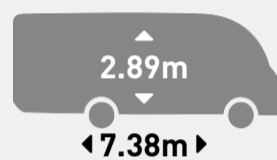

DESIGN Standaarduitrusting

- Thermovorm achterpaneel + LED
- Twee-kleurig ingericht sfeer
- Stoelhoezen in cabine
- Keukenpaneel met verlichting

2.3L 130 pk / 96Kw
2.3L 150 pk / 109Kw
3.0L 180 pk / 130Kw