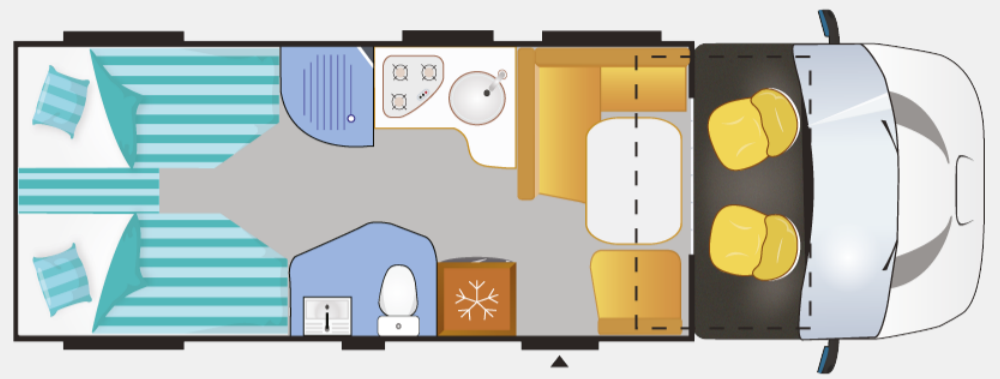

- Parkeersensoren achter met geluidssignaal in cabine
- hefbed (tweepersoonsbed)
- Panoramisch dakraam
- Krachtige verwarming 6000 W
- Verwarming tijdens het rijden te gebruiken
- AES Koelkast (zoekt zelf energiebron)
- Verstelbare hoofdsteunen bij dinette
- Uitschuifbare steun voor platte TV + voorbereiding
- USB-aansluiting
- Zitgroep in L vorm
- Indirecte verlichting onder het keukenblok
- LED sfeerverlichting bij de vloer
- Buitenverlichting LED
- Verlichting in hangkast en in bergruimte
- 2e toegangsdeur naar bergruimte (linkerzijde)
- Confort matras in bed achterin of hefbed

DESIGN Standaarduitrusting

- Thermovorm achterpaneel + LED
- Twee-kleurig ingericht sfeer
- Stoelhoezen in cabine
- Keukenpaneel met verlichting

2.3L 130 pk / 96Kw
2.3L 150 pk / 109Kw
3.0L 180 pk / 130Kw

SPECIFICATIES VAN DIT MODEL

- Tafel in meerdere richtingen verstelbaar
- Koelkast 175 liter met vriesvak
- Verwarming 6000 W op autobrandstof
- Twee enkele bedden Grote
- Opbergruimte onder het bed
- Separate doucheruimte
- 3 Poorten toegang tot garage
- Multifunctionele Garage/opslag