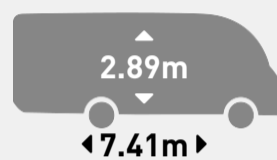

2.3L 130 pk / 96Kw
2.3L 150 pk / 109Kw
3.0L 180 pk / 130Kw

SPECIFICATIES VAN DIT MODEL

- Tafel in meerdere richtingen verstelbaar
- Koelkast 175 liter met vriesvak
- Verwarming 6000 W op autobrandstof
- Separate doucheruimte
- Eenvoudig in hoogte te verstellen bed boven garage
 - Verstelbaar 30 cm.
 - Flexibele garage