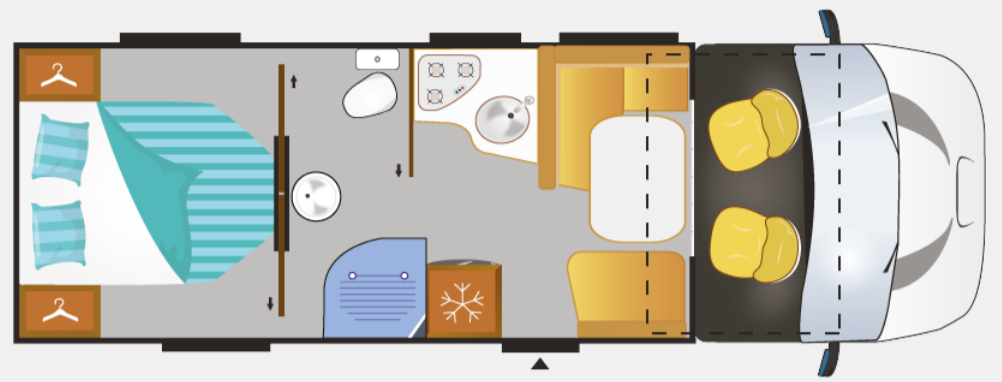

KWALITEIT

Standaarduitrusting

- 7 jaar garantie op waterdichtheid
- Opbouw uitgevoerd in polyester
- Seitz ramen
- Polyester dak/vloerdikte
- Styrofoam isolatie
- Verlaagde instaptrede
- Alle interieurverlichting LED spots
- Stille ladegeleiders in keuken met "soft close" systeem
- Bevestigingspunten voor fietsenrek
- Radio voorbereiding + 2 luidsprekers
- Voorbereiding voor achteruitrijcamera
- Deur bestuurder met elektrisch bediend raam

- Parkeersensoren achter met geluidssignaal in cabine
- hefbed (tweepersoonsbed)
- Panoramisch dakraam
- Krachtige verwarming 6000 W
- Verwarming tijdens het rijden te gebruiken
- AES Koelkast (zoekt zelf energiebron)
- Verstelbare hoofdsteunen bij dinette
- Uitschuifbare steun voor platte TV + voorbereiding
- USB-aansluiting
- Zitgroep in L vorm
- Indirecte verlichting onder het keukenblok
- LED sfeerverlichting bij de vloer
- Buitenverlichting LED
- Verlichting in hangkast en in bergruimte
- 2e toegangsdeur naar bergruimte (linkerzijde)
- Confort matras in bed achterin of hefbed

DESIGN Standaarduitrusting

- Thermovorm achterpaneel + LED
- Twee-kleurig ingericht sfeer
- Stoelhoezen in cabine
- Keukenpaneel met verlichting
- Luxe stoffering achterzijde met verwijderbare rugleuning

2.3L 130 pk / 96Kw
2.3L 150 pk / 109Kw
3.0L 180 pk / 130Kw

SPECIFICATIES VAN DIT MODEL

- Tafel in meerdere richtingen verstelbaar
- Koelkast 175 liter met vriesvak
- Verwarming 6000 W op autobrandstof
- Separate doucheruimte
- Eenvoudig in hoogte te verstellen bed boven garage
 - Verstelbaar 30 cm.
 - Flexibele garage