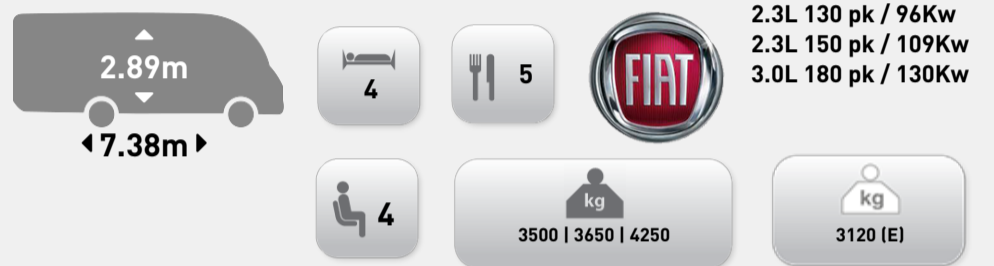

DESIGN Standaarduitrusting

- Thermovorm achterpaneel + LED
- Twee-kleurig ingericht sfeer
- Stoelhoezen in cabine
- Keukenpaneel met verlichting

SPECIFICATIES VAN DIT MODEL

- Tafel in meerdere richtingen verstelbaar
- Koelkast 175 liter met vriesvak
- Verwarming 6000 W op autobrandstof
- Twee enkele bedden Grote
- Toiletruimte:
 - Dubbele ventilatie (dakluik en raam)
- Opbergruimte van buitenaf bereikbaar