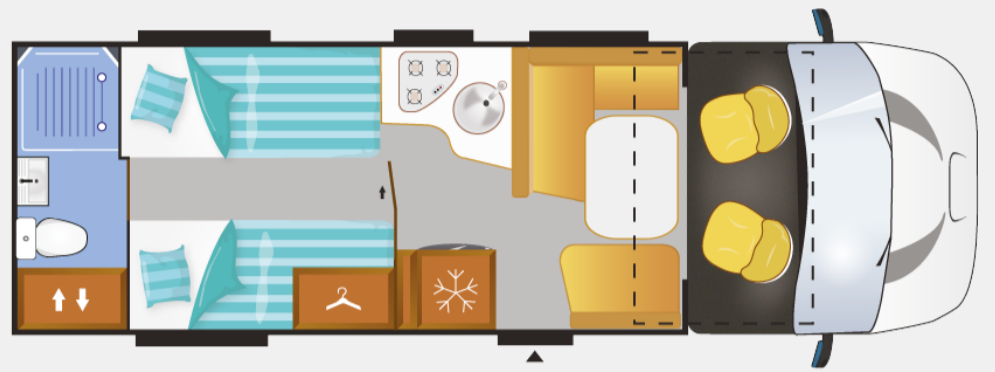

- Parkeersensoren achter met geluidssignaal in cabine
- hefbed (tweepersoonsbed)
- Panoramisch dakraam
- Krachtige verwarming 6000 W
- Verwarming tijdens het rijden te gebruiken
- AES Koelkast (zoekt zelf energiebron)
- Verstelbare hoofdsteunen bij dinette
- Uitschuifbare steun voor platte TV + voorbereiding
- USB-aansluiting
- Zitgroep in L vorm
- Indirecte verlichting onder het keukenblok
- LED sfeerverlichting bij de vloer
- Buitenverlichting LED
- Verlichting in hangkast en in bergruimte
- Confort matras in bed achterin of hefbed

DESIGN Standaarduitrusting

- Thermovorm achterpaneel + LED
- Twee-kleurig ingericht sfeer
- Stoelhoezen in cabine
- Keukenpaneel met verlichting

SPECIFICATIES VAN DIT MODEL

- Tafel in meerdere richtingen verstelbaar
- Koelkast 175 liter met vriesvak
- Verwarming 6000 W op autobrandstof
- Twee enkele bedden Grote
- Toiletruimte:
 - Dubbele ventilatie (dakluik en raam)
- Opbergruimte van buitenaf bereikbaar