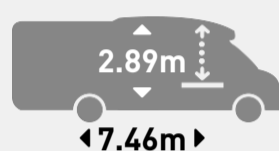

VEILIGHEID Standaarduitrusting

- → Speciaal camperchassis
- → Air bag bestuurder + passagier
- → ABS
- → Achteras met grote spoorbreedte
- → Cruise controle + snelheidsbeperker
- → Elektrisch verstelbare en verwarmbare spiegels
- → achteruitrijcamera
- → Cabinestoelen met dubbele armsteunen "Captain Chair"
- → Radio-antenne geïntegreerd in buitenspiegel

COMFORT Standaarduitrusting

- → Motor 130 pk (96 kW)
- → Airconditioning cabine
- → Radio Bluetooth/CD/MP3 met touchscreen-bediening op het stuur
- → Deur opbouw met raam en hor
- → Centrale vergrendeling cabine en opbouw
- → hefbed (tweepersoonsbed)
- → Openslaand panoramisch dakraam in cabine
- → Panoramisch dakraam
- → Verwarming tijdens het rijden te gebruiken
- → AES Koelkast (zoekt zelf energiebron)
- → Verstelbare hoofdsteunen bij dinette
- → TV-voorbereiding
- → USB-aansluiting
- → Zitgroep in L vorm
- → bediende telescopische tafelpoot
- → Indirecte verlichting onder het keukenblok
- → Buitenverlichting LED
- → Verlichting in hangkast en in bergruimte
- → Houten douchevloer
- → XL Bed 160X200cm
- → Confort matras in bed achterin of hefbed

DESIGN Standaarduitrusting

- → exclusieve binnen- en buitendesign
- → Twee-kleurig ingericht sfeer
- → Garderobe bij ingang met indirecte verlichting
- → Stoelhoezen in cabine
- → Keukenpaneel met verlichting
- → LED stemningsbelysning
- → Luxe stoffering achterzijde met verwijderbare rugleuning
- → Hefbed met luxeafwerking

2.3L 130 pk / 96Kw
2.3L 150 pk / 109Kw
2.3L 150 pk / 109Kw ESP