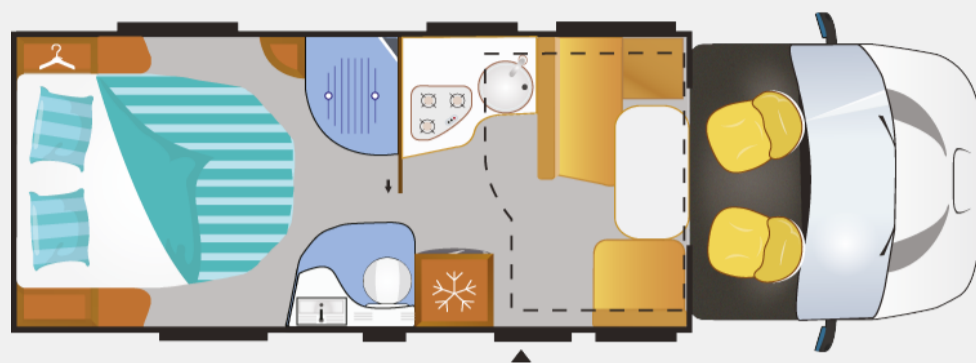

VEILIGHEID Standaarduitrusting

- Speciaal camperchassis
- Air bag bestuurder + passagier
- ABS
- Achteras met grote spoorbreedte
- Cruise controle + snelheidsbeperker
- Elektrisch verstelbare en verwarmbare spiegels
- achteruitrijcamera
- Cabinestoelen met dubbele armsteunen "Captain Chair"
- Radio-antenne geïntegreerd in buitenspiegel

COMFORT Standaarduitrusting

- Motor 130 pk (96 kW)
- Airconditioning cabine
- Radio Bluetooth/CD/MP3 met touchscreen-bediening op het stuur
- Deur opbouw met raam en hor
- Centrale vergrendeling cabine en opbouw
- hefbed (tweepersoonsbed)
- Openslaand panoramisch dakraam in cabine
- Panoramisch dakraam
- Verwarming tijdens het rijden te gebruiken
- AES Koelkast (zoekt zelf energiebron)
- Verstelbare hoofdsteunen bij dinette
- TV-voorbereiding
- USB-aansluiting
- Zitgroep in L vorm
- bediende telescopische tafelpoot
- Indirecte verlichting onder het keukenblok
- Buitenverlichting LED
- Verlichting in hangkast en in bergruimte
- Houten douchevloer
- XL Bed 160X200cm
- Confort matras in bed achterin of hefbed

2.3L 130 pk / 96Kw
2.3L 150 pk / 109Kw
2.3L 150 pk / 109Kw ESP

SPECIFICATIES VAN DIT MODEL

- Tafel in meerdere richtingen verstelbaar
- Koelkast 175 liter met vriesvak
- Gecombineerde kachel/boiler :
 - Warmwatersysteem
 - Ringverwarming
- Separate doucheruimte
- Eenvoudig in hoogte te verstellen bed boven garage
 - Verstelbaar 30 cm.
 - Flexibele garage
- Bed met groot comfort