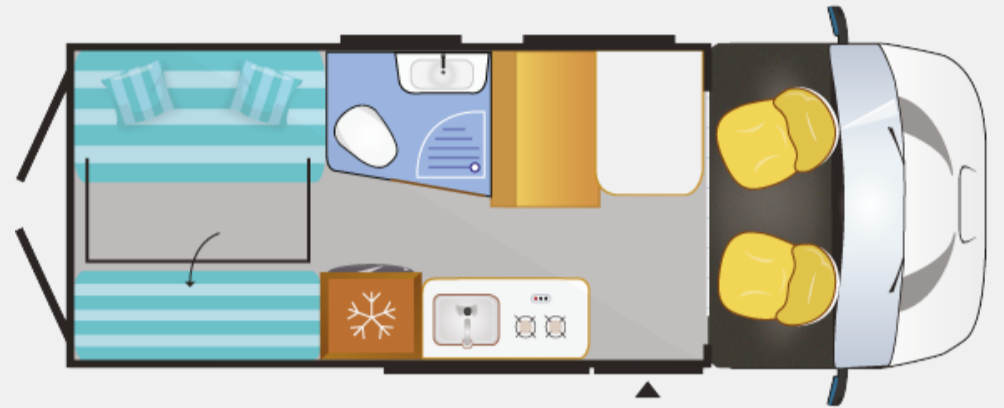

KWALITEIT

Start | Exclusive

1. Standaarduitrusting
2. → 7 jaar garantie op waterdichtheid
   - → Uitstekende isolatie d.m.v. VPS systeem
   - → Alle interieurverlichting LED spots
   - → Dubbelglas ramen
   - → Achterportieren windows

VEILIGHEID

Start | Exclusive

1. Standaarduitrusting
2. → Air bag bestuurder
   - → ABS
   - → Startblokkeersysteem
   - → Cabinestoelen in hoogte verstelbaar
   - → Cabinestoelen met dubbele armsteunen "Captain Chair"

COMFORT

Start | Exclusive

1. Standaarduitrusting
2. → Centrale vergrendeling cabine en opbouw
   - → Verwarming tijdens het rijden te gebruiken
   - → TV voorbereiding 12V/230V antenne
   - → Dinette om te bouwen tot extra slaappleats
   - → USB-aansluiting

DESIGN

Start | Exclusive

1. Standaarduitrusting
2. → Twee-kleurig ingericht sfeer
   - → gemetalliseerde deurklinken (behalve bij witte carrosserie)

Uitvoering Exclusive

- **+ KWALITEIT**
  - → tijdschriften rek
  - → Elektrisch bediende instaptrede
  - → LED sfeerverlichting
  - → Radio voorbereiding + 4 luidsprekers
- **+ COMFORT**
  - → Tijdschriftenhouder achterin
  - → Leeslampje bij passagiersstoel
  - → Houten douchevloer
  - → WINTER Bestelwagens
  - → LED sfeerverlichting bij de vloer
  - → USB-aansluiting X2
  - → Buitenverlichting LED

2.0L 115 pk / 85Kw
2.3L 130 pk / 96Kw
2.3L 150 pk / 109Kw
3.0L 180 pk / 130Kw(2)

SPECIFICATIES VAN DIT MODEL

- Verwarming door middel van autobrandstof
- Inhoud verswatertank 100L
- Groot verstelbaar bed (maakt grote bergruimte mogelijk)
- Verschuifbare wasbak in toiletruimte

OOK LEVERBAAR IN:

lengte 5,41 m
Compact