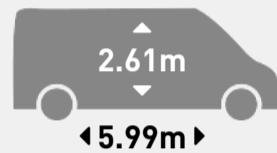

2.0L 115 pk / 85Kw
2.3L 130 pk / 96Kw
2.3L 150 pk / 109Kw
3.0L 180 pk / 130Kw(2)

SPECIFICATIES VAN DIT MODEL

- Verwarming door middel van autobrandstof
- Inhoud verswatertank 100L
- Groot verstelbaar bed (maakt grote bergruimte mogelijk)
- Verschuifbare wasbak in toiletruimte