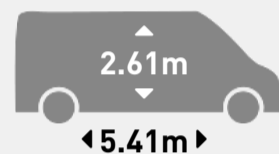

2.0L 115 pk / 85Kw
2.3L 130 pk / 96Kw
2.3L 150 pk / 109Kw
3.0L 180 pk / 130Kw(2)