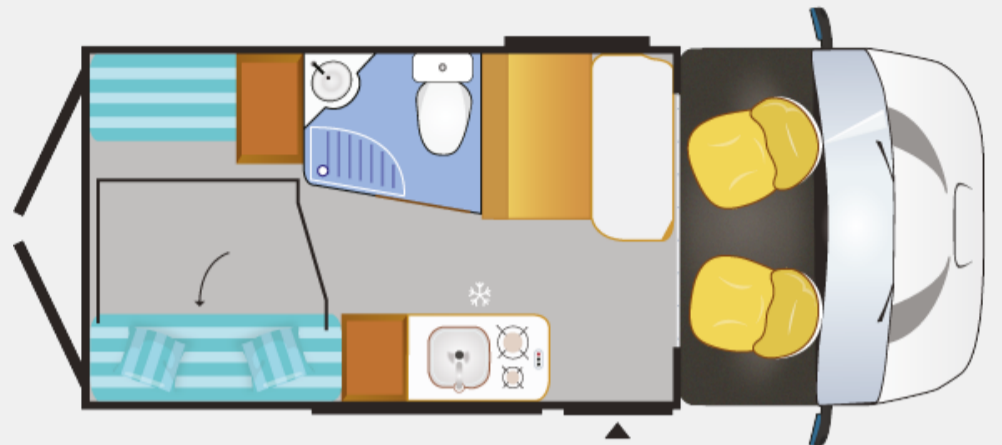

KWALITEIT

Start | Exclusive

1. Standaarduitrusting
2. → 7 jaar garantie op waterdichtheid
   - → Uitstekende isolatie d.m.v. VPS systeem
   - → Alle interieurverlichting LED spots
   - → Dubbelglas ramen
   - → Achterportieren windows

VEILIGHEID

Start | Exclusive

1. Standaarduitrusting
2. → Air bag bestuurder
   - → ABS
   - → Startblokkeersysteem
   - → Cabinestoelen in hoogte verstelbaar
   - → Cabinestoelen met dubbele armsteunen "Captain Chair"

COMFORT

Start | Exclusive

1. Standaarduitrusting
2. → Centrale vergrendeling cabine en opbouw
   - → Verwarming tijdens het rijden te gebruiken
   - → TV voorbereiding 12V/230V antenne
   - → Dinette om te bouwen tot extra slaappleats
   - → USB-aansluiting

DESIGN

Start | Exclusive

1. Standaarduitrusting
2. → Twee-kleurig ingericht sfeer
   - → gemetalliseerde deurklinken (behalve bij witte carrosserie)

Uitvoering Exclusive

- **+ KWALITEIT**
  - → tijdschriften rek
- → Elektrisch bediende instaptrede
- → LED sfeerverlichting
- → Radio voorbereiding + 4 luidsprekers
- **+ COMFORT**
  - → LED sfeerverlichting bij de vloer
  - → USB-aansluiting X2
  - → Buitenverlichting LED
- → Tijdschriftenhouder achterin
- → Leeslampje bij passagiersstoel
- → Houten douchevloer
- → WINTER Bestelwagens

2.0L 115 pk / 85Kw
2.3L 130 pk / 96Kw
2.3L 150 pk / 109Kw
3.0L 180 pk / 130Kw(2)

SPECIFICATIES VAN DIT MODEL

- Verwarming door middel van autobrandstof
- Réfrigérateur à compression 90L
- Inhoud verswatertank 100L
- Verstelbaar bed (maakt grote bergruimte mogelijk)

OOK LEVERBAAR IN:

lengte 5,99 m