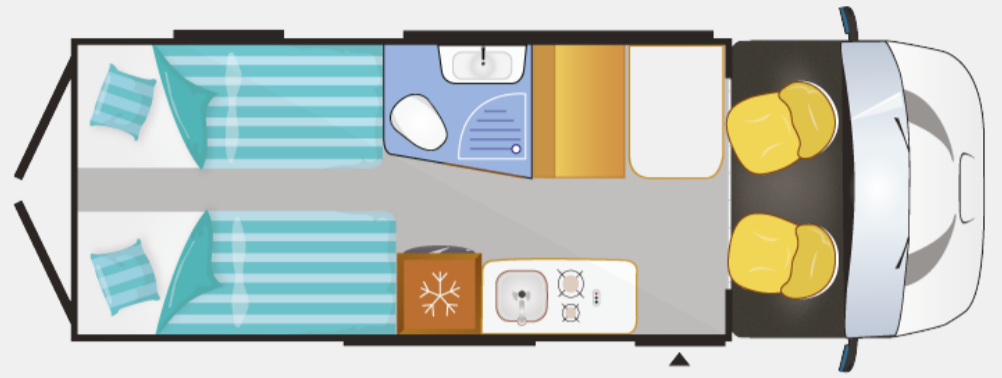

KWALITEIT

Start | Exclusive

1. Standaarduitrusting
2. → 7 jaar garantie op waterdichtheid
   - → Uitstekende isolatie d.m.v. VPS systeem
   - → Alle interieurverlichting LED spots
   - → Dubbelglas ramen
   - → Achterportieren windows

VEILIGHEID

Start | Exclusive

1. Standaarduitrusting
2. → Air bag bestuurder
   - → ABS
   - → Startblokkeersysteem
   - → Cabinestoelen in hoogte verstelbaar
   - → Cabinestoelen met dubbele armsteunen "Captain Chair"

COMFORT

Start | Exclusive

1. Standaarduitrusting
2. → Centrale vergrendeling cabine en opbouw
   - → Verwarming tijdens het rijden te gebruiken
   - → TV voorbereiding 12V/230V antenne
   - → Dinette om te bouwen tot extra slaappleats
   - → USB-aansluiting

DESIGN

Start | Exclusive

1. Standaarduitrusting
2. → Twee-kleurig ingericht sfeer
   - → gemetalliseerde deurklinken (behalve bij witte carrosserie)

Uitvoering Exclusive

- **+ KWALITEIT**
  - → tijdschriften rek
  - → Elektrisch bediende instaptrede
  - → LED sfeerverlichting
  - → Radio voorbereiding + 4 luidsprekers
- **+ COMFORT**
  - → tijdschriftenrek
  - → Tijdschriftenhouder achterin
  - → Leeslampje bij passagiersstoel
  - → Houten douchevloer
  - → WINTER Bestelwagens
- → LED sfeerverlichting bij de vloer
- → USB-aansluiting X2
- → Buitenverlichting LED

2.3L 130 pk / 96Kw
2.3L 150 pk / 109Kw
3.0L 180 pk / 130Kw(2)

SPECIFICATIES VAN DIT MODEL

- Verwarming door middel van autobrandstof
- Lade en bergruimte onder het bed (bed opent met gasveer)
- Opbergruimte van buitenaf bereikbaar
- Inhoud verswatertank 100L
- Enkele bedden om te vormen tot een tweepersoonsbed
- Opbergruimte onder de vloer van buitenaf bereikbaar
- Grote bergruimte onder het bed rechtsachter
- Verschuifbare wasbak in toiletruimte