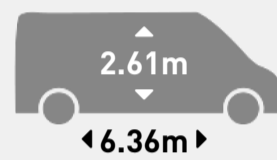

Uitvoering Exclusive

- **+ KWALITEIT**
  - → tijdschriften rek
  - → Elektrisch bediende instaptrede
  - → LED sfeerverlichting
  - → Radio voorbereiding + 4 luidsprekers
- **+ COMFORT**
  - → tijdschriftenrek
  - → Tijdschriftenhouder achterin
  - → Leeslampje bij passagiersstoel
  - → Houten douchevloer
  - → WINTER Bestelwagens
- → LED sfeerverlichting bij de vloer
- → USB-aansluiting X2
- → Buitenverlichting LED

2.3L 130 pk / 96Kw
2.3L 150 pk / 109Kw
3.0L 180 pk / 130Kw(2)