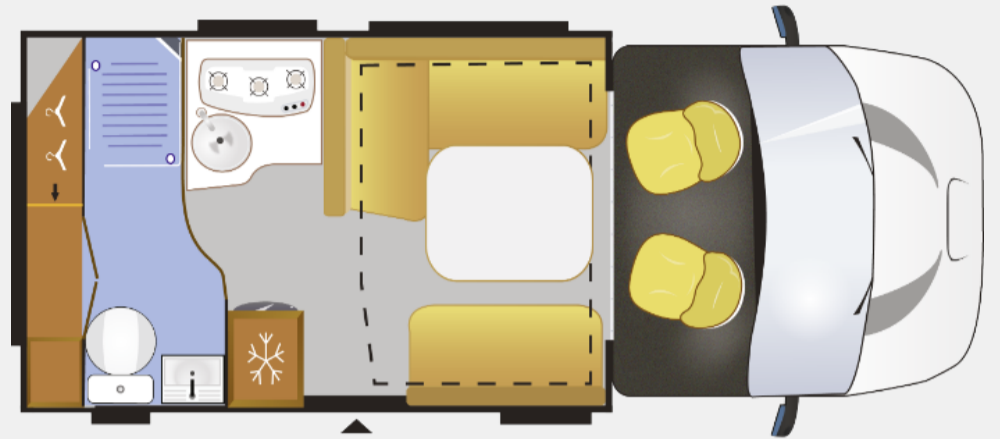

VEILIGHEID Standaarduitrusting

Flash | Welcome

- → Speciaal camperchassis
- → Air bag bestuurder
- → ABS
- → Achteras met grote spoorbreedte
- → Cabinestoelen met dubbele armsteunen "Captain Chair"
- → Radio-antenne geïntegreerd in buitenspiegel

COMFORT Standaarduitrusting

Flash | Welcome

- → hefbed (tweepersoonsbed)
- → Openslaand panoramisch dakraam in cabine
- → Verwarming tijdens het rijden te gebruiken
- → AES Koelkast (zoekt zelf energiebron)
- → Verstelbare hoofdsteunen bij dinette
- → TV-voorbereiding
- → Dinette om te bouwen tot extra slaapplaats
- → bediende telescopische tafelpoot
- → Indirecte verlichting onder het keukenblok
- → USB-aansluiting X2
- → Buitenverlichting LED

DESIGN Standaarduitrusting

Flash | Welcome

- → Twee-kleurig ingericht sfeer

Uitvoering Welcome

+ COMFORT

- → Parkeersensoren achter met geluidssignaal in cabine
- → Panoramisch dakraam
- → Dakluik met 12 V ventilator
- → Uitschuifbare steun voor platte TV
- → Zitgroep in L vorm
- → Verlichting in hangkast en in bergruimte
- → Houten douchevloer

- → Confort matras in bed achterin of hefbed

+ DESIGN

- → Garderobe bij ingang met indirecte verlichting
- → Stoelhoezen in cabine
- → Keukenpaneel met verlichting
- → LED stemningsbelysning
- → Luxe stoffering achterzijde met verwijderbare rugleuning
- → Hefbed met luxeafwerking

2.3L 130 pk / 96Kw
2.3L 150 pk / 109Kw
2.3L 180 CH / 130Kw

SPECIFICATIES VAN DIT MODEL

- Tafel in meerdere richtingen verstelbaar
- Verwarming door middel van autobrandstof
  - Ringverwarming
- Toiletruimte:
  - Dubbele ventilatie (dakluik en raam)
  - Dubbele afvoer in de douchebak
- Grote hangkast
- Kast
- Opbergruimte over volledige breedte van de camper

Naar keuze: :

FIAT&FORD