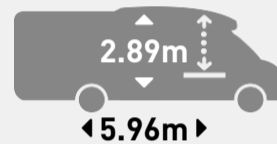

2.3L 130 pk / 96Kw
2.3L 150 pk / 109Kw
2.3L 180 CH / 130Kw

SPECIFICATIES VAN DIT MODEL

- Tafel in meerdere richtingen verstelbaar
- Verwarming door middel van autobrandstof
 - Ringverwarming
- Toiletruimte:
 - Dubbele ventilatie (dakluik en raam)
 - Dubbele afvoer in de douchebak
- Grote hangkast
- Kast
- Opbergruimte over volledige breedte van de camper