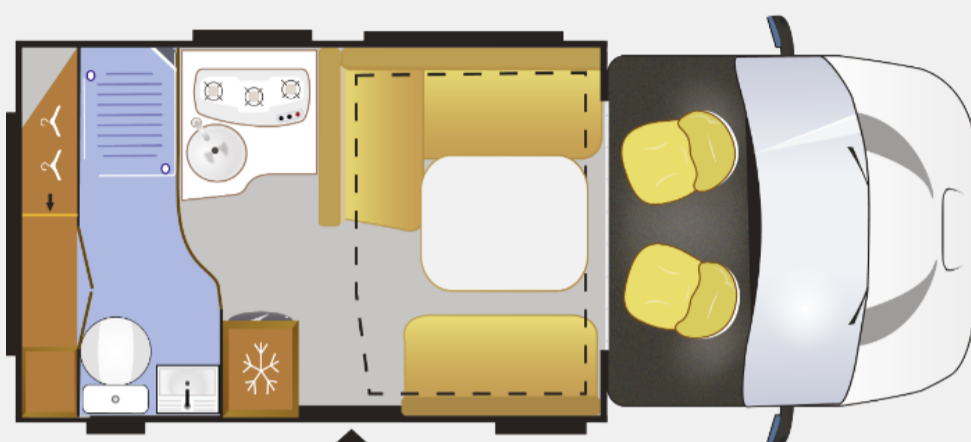

SPECIFICATIES VAN DIT MODEL

- Tafel in meerdere richtingen verstelbaar
- Verwarming door middel van autobrandstof
  - Ringverwarming
- Toiletruimte:
  - Dubbele ventilatie (dakluik en raam)
  - Dubbele afvoer in de douchebak
- Grote hangkast
- Kast
- Opbergruimte over volledige breedte van de camper

Naar keuze: :

FIAT&FORD