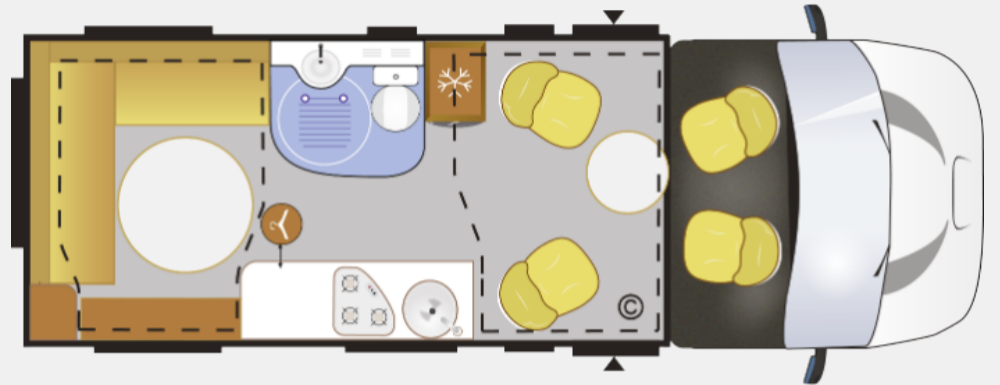

VEILIGHEID Standaarduitrusting

Welcome travel line

- Speciaal camperchassis
- Air bag bestuurder + passagier
- ABS
- Achteras met grote spoorbreedte
- Cruise controle + snelheidsbeperker
- Cabinestoelen met dubbele armsteunen "Captain Chair"
- Radio-antenne geïntegreerd in buitenspiegel

COMFORT Standaarduitrusting

Welcome travel line

- Airconditioning cabine
- Parkeersensoren achter met geluidssignaal in cabine
- Deur opbouw met raam en hor
- hefbed (tweepersoonsbed)
- Openslaand panoramisch dakraam in cabine
- Panoramisch dakraam
- Dakluik met 12 V ventilator
- Verwarming tijdens het rijden te gebruiken
- AES Koelkast (zoekt zelf energiebron)
- Uitschuifbare steun voor platte TV + voorbereiding
- bediende telescopische tafelpoot
- Indirecte verlichting onder het keukenblok
- USB-aansluiting X2
- Buitenverlichting LED
- Houten douchevloer
- Verduisteringsgordijn stuurcabine REMIS

DESIGN Standaarduitrusting

Welcome travel line

- Twee-kleurig ingericht sfeer
- Garderobe bij ingang met indirecte verlichting
- Stoelhoezen in cabine
- Keukenpaneel met verlichting
- LED stemningsbelysning
- Hefbed met luxeafwerking