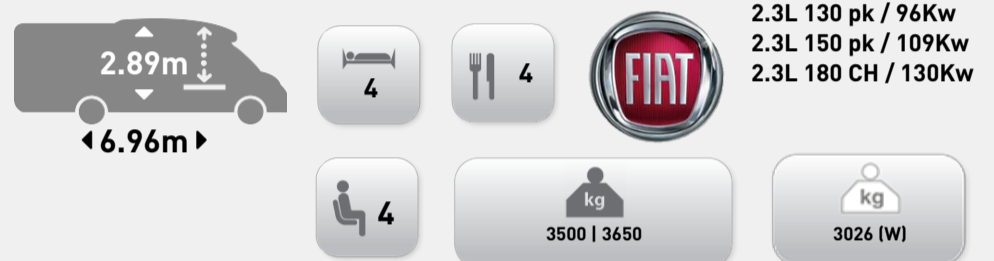

SPECIFICATIES VAN DIT MODEL

- Verwarming door middel van autobrandstof
 - Ringverwarming
- Toiletruimte:
 - Dubbele ventilatie (dakluik en raam)
 - Douchecabine met schuifdeur
 - Dubbele afvoer in de douchebak
- Opbergruimte van buitenaf bereikbaar
- Opbergruimte over volledige breedte van de camper
- Modulaire dinette
- Speciale opbergruimte voor de tafel
- Schoenenrek