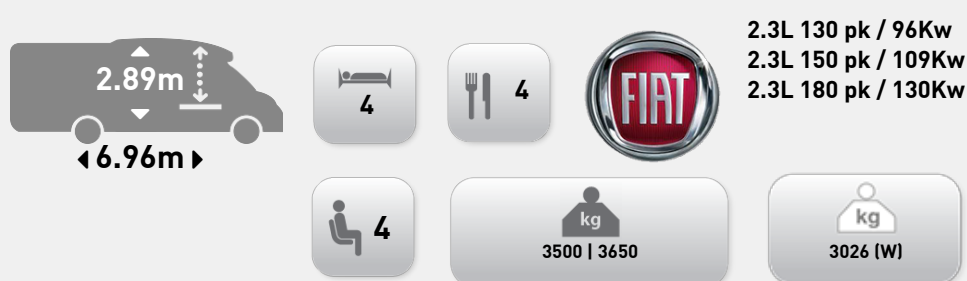

Welcome travel line

- → 7 jaar garantie op waterdichtheid
- → I.R.P
- → TECHNIBOX
- → Seitz ramen
- → Alle interieurverlichting LED spots
- → Stille ladegeleiders in keuken met "soft close" systeem
- → Bevestigingspunten voor fietsenrek
- → Voorbereiding voor achteruitrijcamera

VEILIGHEID Standaarduitrusting

Welcome travel line

- → Speciaal camperchassis
- → Air bag bestuurder + passagier
- → ABS
- → Achteras met grote spoorbreedte
- → Cruise controle + snelheidsbeperker
- → Cabinestoelen met dubbele armsteunen "Captain Chair"
- → Radio-antenne geïntegreerd in buitenspiegel

COMFORT Standaarduitrusting

Welcome travel line

- → Airconditioning cabine
- → Parkeersensoren achter met geluidssignaal in cabine
- → Deur opbouw met raam en hor
- → hefbed (tweepersoonsbed)
- → Openslaand panoramisch dakraam in cabine
- → Panoramisch dakraam
- → Dakluik met 12 V ventilator
- → Verwarming tijdens het rijden te gebruiken
- → AES Koelkast (zoekt zelf energiebron)
- → Uitschuifbare steun voor platte TV + voorbereiding
- → bediende telescopische tafelpoot
- → Indirecte verlichting onder het keukenblok
- → USB-aansluiting X2
- → Buitenverlichting LED
- → Houten douchevloer
- → Verduisteringsgordijn stuurcabine REMIS

DESIGN Standaarduitrusting

Welcome travel line

- → Twee-kleurig ingericht sfeer
- → Garderobe bij ingang met indirecte verlichting
- → Stoelhoezen in cabine
- → Keukenpaneel met verlichting
- → LED stemningsbelysning
- → Hefbed met luxeafwerking

SPECIFICATIES VAN DIT MODEL

- Verwarming door middel van autobrandstof
  - Ringverwarming
- Toiletruimte:
  - Dubbele ventilatie (dakluik en raam)
  - Douchecabine met schuifdeur
  - Dubbele afvoer in de douchebak
- Opbergruimte van buitenaf bereikbaar
- Opbergruimte over volledige breedte van de camper
- Modulaire dinette
- Speciale opbergruimte voor de tafel
- Schoenenrek