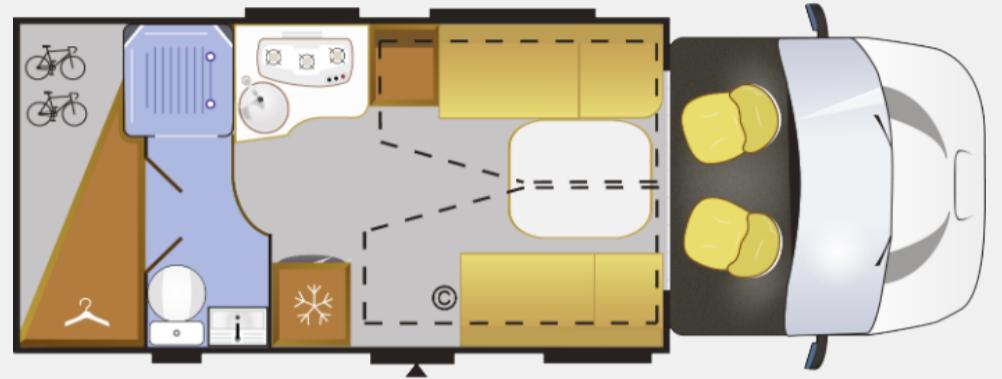

VEILIGHEID Standaarduitrusting

Flash | Welcome

- → Speciaal camperchassis
- → Air bag bestuurder
- → ABS
- → Achteras met grote spoorbreedte
- → Cabinestoelen met dubbele armsteunen "Captain Chair"
- → Radio-antenne geïntegreerd in buitenspiegel

COMFORT Standaarduitrusting

Flash | Welcome

- → hefbed (tweepersoonsbed)
- → Openslaand panoramisch dakraam in cabine
- → Verwarming tijdens het rijden te gebruiken
- → AES Koelkast (zoekt zelf energiebron)
- → Verstelbare hoofdsteunen bij dinette
- → TV-voorbereiding
- → Dinette om te bouwen tot extra slaappleats
- → bediende telescopische tafelpoot
- → Indirecte verlichting onder het keukenblok
- → USB-aansluiting X2
- → Buitenverlichting LED

DESIGN Standaarduitrusting

Flash | Welcome

- → Twee-kleurig ingericht sfeer

Uitvoering Welcome

+ COMFORT

- → Parkeersensoren achter met geluidssignaal in cabine
- → Panoramisch dakraam
- → Dakluik met 12 V ventilator
- → Uitschuifbare steun voor platte TV
- → Zitgroep in L vorm
- → Verlichting in hangkast en in bergruimte
- → Houten douchevloer

- → Confort matras in bed achterin of hefbed

+ DESIGN

- → Garderobe bij ingang met indirecte verlichting
- → Stoelhoezen in cabine
- → Keukenpaneel met verlichting
- → LED stemningsbelysning
- → Luxe stoffering achterzijde met verwijderbare rugleuning
- → Hefbed met luxeafwerking

2.3L 130 pk / 96Kw
2.3L 150 pk / 109Kw
2.3L 180 pk / 130Kw

SPECIFICATIES VAN DIT MODEL

- Koelkast 175 liter met vriesvak
- Verwarming door middel van autobrandstof
  - Ringverwarming
- Twee enkele bedden Grote
- Toiletruimte:
  - Dubbele ventilatie (dakluik en raam)
  - Douchecabine 80 x 80 cm met klapdeuren
  - Dubbele afvoer in de douchebak
- Kast
- 3 Poorten toegang tot garage
- Multifunctionele Garage/opslag

Naar keuze: :

FIAT&FORD