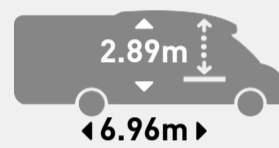

2.3L 130 pk / 96Kw
2.3L 150 pk / 109Kw
2.3L 180 pk / 130Kw

SPECIFICATIES VAN DIT MODEL

- Koelkast 175 liter met vriesvak
- Verwarming door middel van autobrandstof
 - Ringverwarming
- Twee enkele bedden Grote
- Toiletruimte:
 - Dubbele ventilatie (dakluik en raam)
 - Douchecabine 80 x 80 cm met klapdeuren
 - Dubbele afvoer in de douchebak
- Kast
- 3 Poorten toegang tot garage
- Multifunctionele Garage/opslag