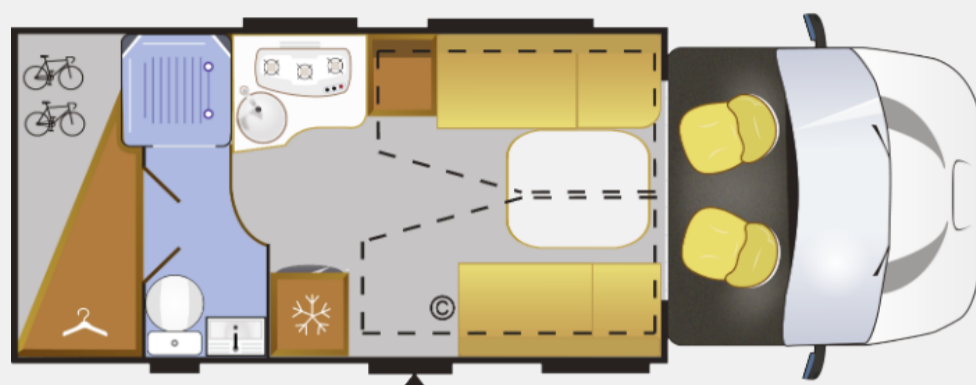

VEILIGHEID Standaarduitrusting

Flash | Welcome

- → Speciaal camperchassis
- → Air bag bestuurder
- → ABS
- → Achteras met grote spoorbreedte
- → Cabinestoelen met dubbele armsteunen
- → Cabinestoelen in hoogte verstelbaar
- → ESP
- → velgen 16"

COMFORT Standaarduitrusting

Flash | Welcome

- → Radio met bediening op het stuur (MP3/USB/Bluetooth/2HP)
- → hefbed (tweepersoonsbed)
- → Openslaand panoramisch dakraam in cabine
- → Verwarming tijdens het rijden te gebruiken
- → AES Koelkast (zoekt zelf energiebron)
- → Verstelbare hoofdsteunen bij dinette
- → TV-voorbereiding
- → Dinette om te bouwen tot extra slaappleats
- → bediende telescopische tafelpoot
- → Indirecte verlichting onder het keukenblok
- → USB-aansluiting X2
- → Buitenverlichting LED

DESIGN Standaarduitrusting

Flash | Welcome

- → Grote laterale beschermingen in de kleur van de carrosserie (stuurcabine)
- → Twee-kleurig ingericht sfeer

Uitvoering Welcome

+ COMFORT

- → Parkeersensoren achter met geluidssignaal in cabine
- → Panoramisch dakraam
- → Dakluik met 12 V ventilator
- → Uitschuifbare steun voor platte TV
- → Zitgroep in L vorm
- → Verlichting in hangkast en in bergruimte
- → Houten douchevloer

- → Confort matras in bed achterin of hefbed

+ DESIGN

- → Garderobe bij ingang met indirecte verlichting
- → Stoelhoezen in cabine
- → Keukenpaneel met verlichting
- → LED stemningsbelysning
- → Luxe stoffering achterzijde met verwijderbare rugleuning
- → Hefbed met luxeafwerking

2.0L 130 pk / 96Kw
2.0L 170 pk / 125Kw

SPECIFICATIES VAN DIT MODEL

- Koelkast 175 liter met vriesvak
- Verwarming door middel van autobrandstof
  - Ringverwarming
- Twee enkele bedden Grote
- Toiletruimte:
  - Dubbele ventilatie (dakluik en raam)
  - Douchecabine 80 x 80 cm met klapdeuren
  - Dubbele afvoer in de douchebak
- Kast
- 3 Poorten toegang tot garage
- Multifunctionele Garage/opslag

Naar keuze: :

FIAT&FORD